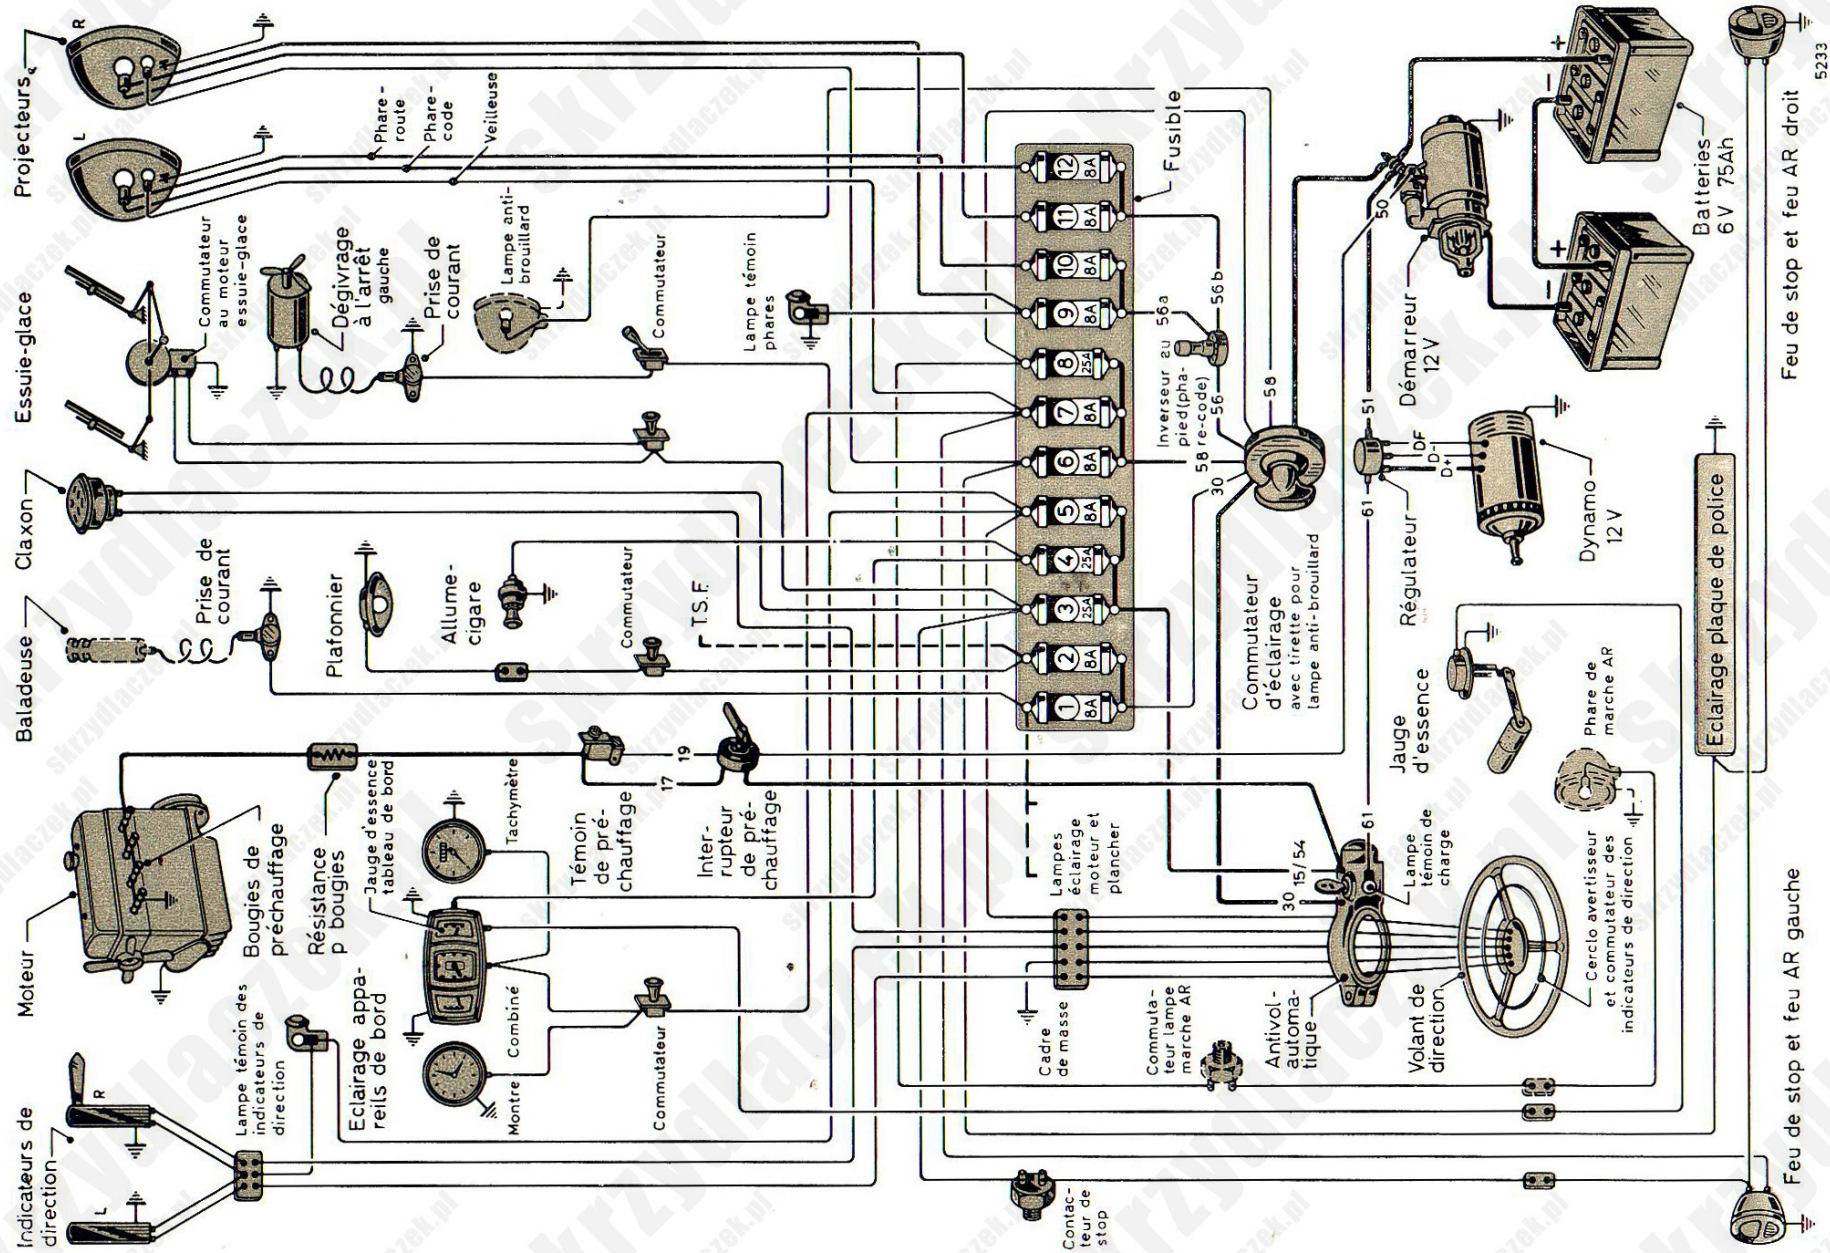

W191 170DS

CZĘŚCI DO ZABYTKOWYCH MERCEDESÓW
SKRZYDLACZEK.PL
 ORYGINALNE CZĘŚCI NOWE I UŻYWANE, ROCZNIKI 1953 - 1976

ŁUKASZ STADNIK
 TEL. 501 678 910

E-MAIL: 312COUPE@WP.PL
 WWW.SKRZYDLACZEK.PL

Schéma de la canalisation électrique